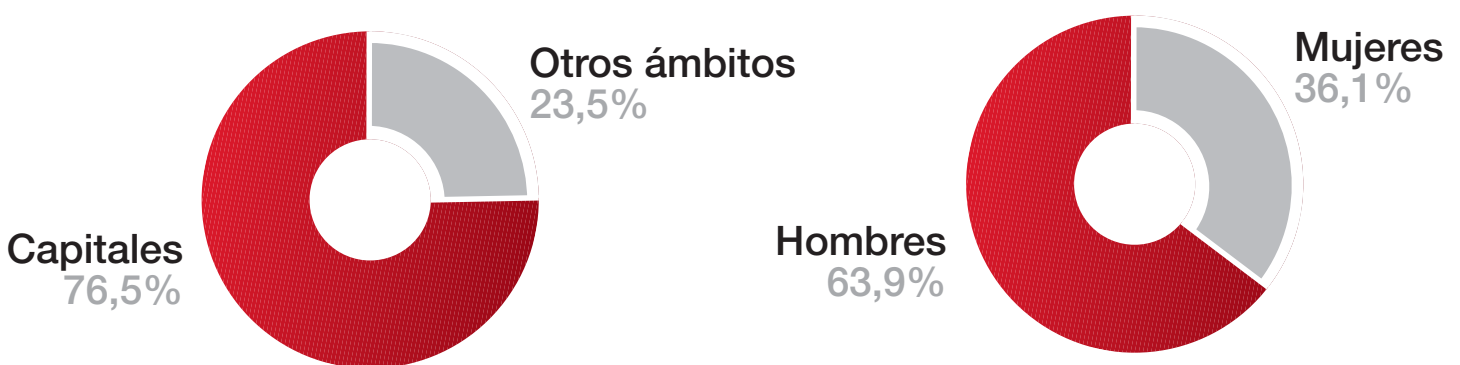

PERFIL LECTORES DE SUR

Edad

Clase social

Formación

Urbanos, más de la mitad con menos de 50 años, elevada formación y buen status social.

SUR - PENETRACIÓN POR TARGETS

Gran penetración entre los lectores pertenecientes a los segmentos socio-demográficos de mayor interés.