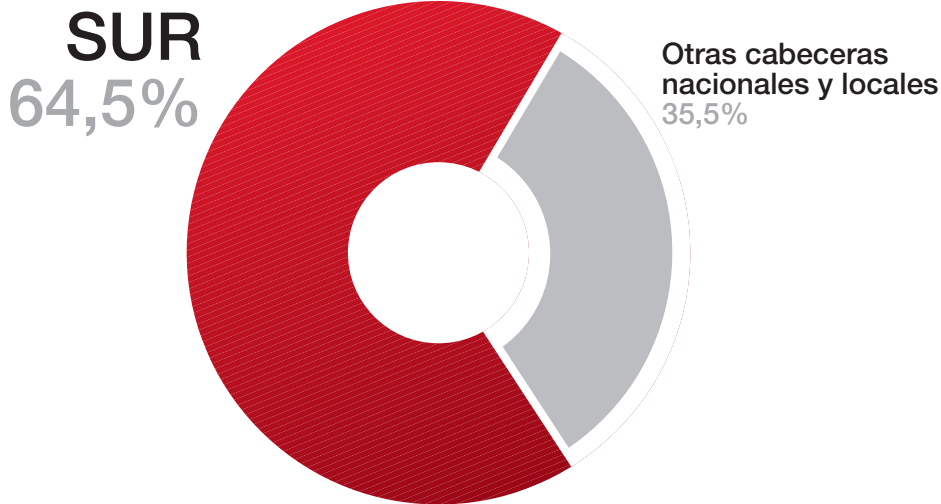

El periódico de Málaga

El diario líder en Málaga con 156.000* lectores

Máxima cobertura.

*En total.

En Málaga,
9 de cada
10 lectores
de prensa
local leen
SUR.

Lectura de SUR sobre el total de lectores de prensa de pago en Málaga

Fuente: EGM 1^{er} año móvil 2012.

En 2012,
SUR un año más
el diario más leído
de Malaga.

SUR FRENTE A LA RADIO

Más del doble de la audiencia conseguida por la cadena generalista líder en la franja horaria de máxima audiencia.

volumen de audiencia
2,5 veces más audiencia que la cadena líder convencional en la franja horaria de máxima audiencia.

Fuente: EGM 2º año móvil 2011.

NOTA: Audiencia neta acumulada en la franja horaria de máxima audiencia.