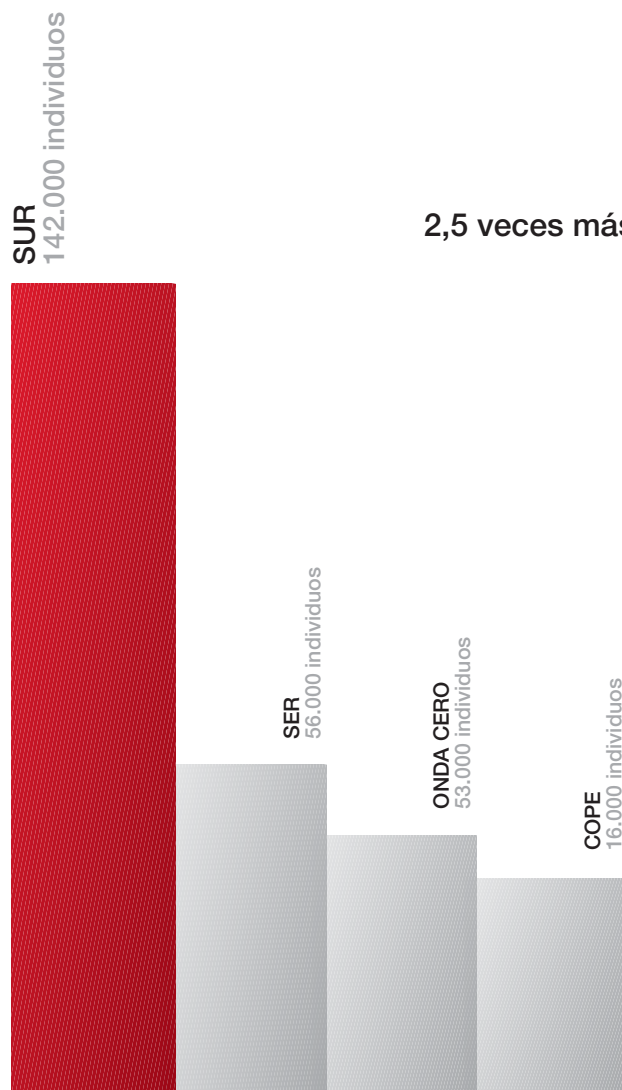

El periódico de Málaga

El diario líder en Málaga con 156.000* lectores

Máxima cobertura.

*En total.

En Málaga,
9 de cada
10 lectores
de prensa
local leen
SUR.

Lectura de SUR sobre el total de lectores de prensa de pago en Málaga

Fuente: EGM 1^{er} año móvil 2012.

En 2012,
SUR un año más
el diario más leído
de Malaga.

SUR FRENTE A LA RADIO

Más del doble de la audiencia conseguida por la cadena generalista líder en la franja horaria de máxima audiencia.