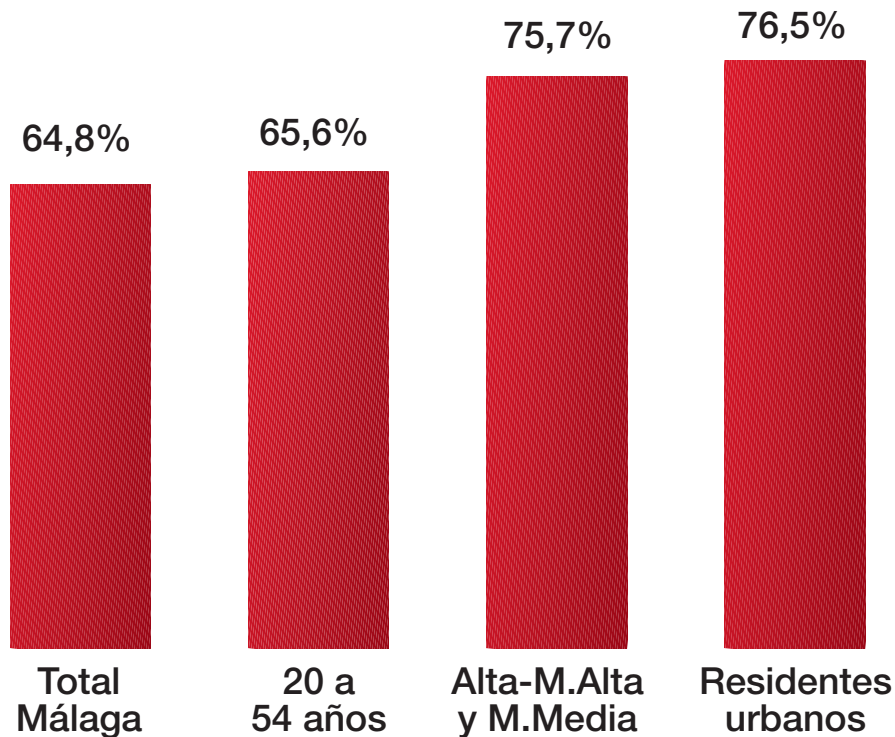

SUR - PENETRACIÓN POR TARGETS

Gran penetración entre los lectores pertenecientes a los segmentos socio-demográficos de mayor interés.

% penetración SUR entre lectores de diarios de información general

---

Fuente: EGM 2º año móvil 2011.

Nº1 en cobertura en los principales targets de mayor consumo.