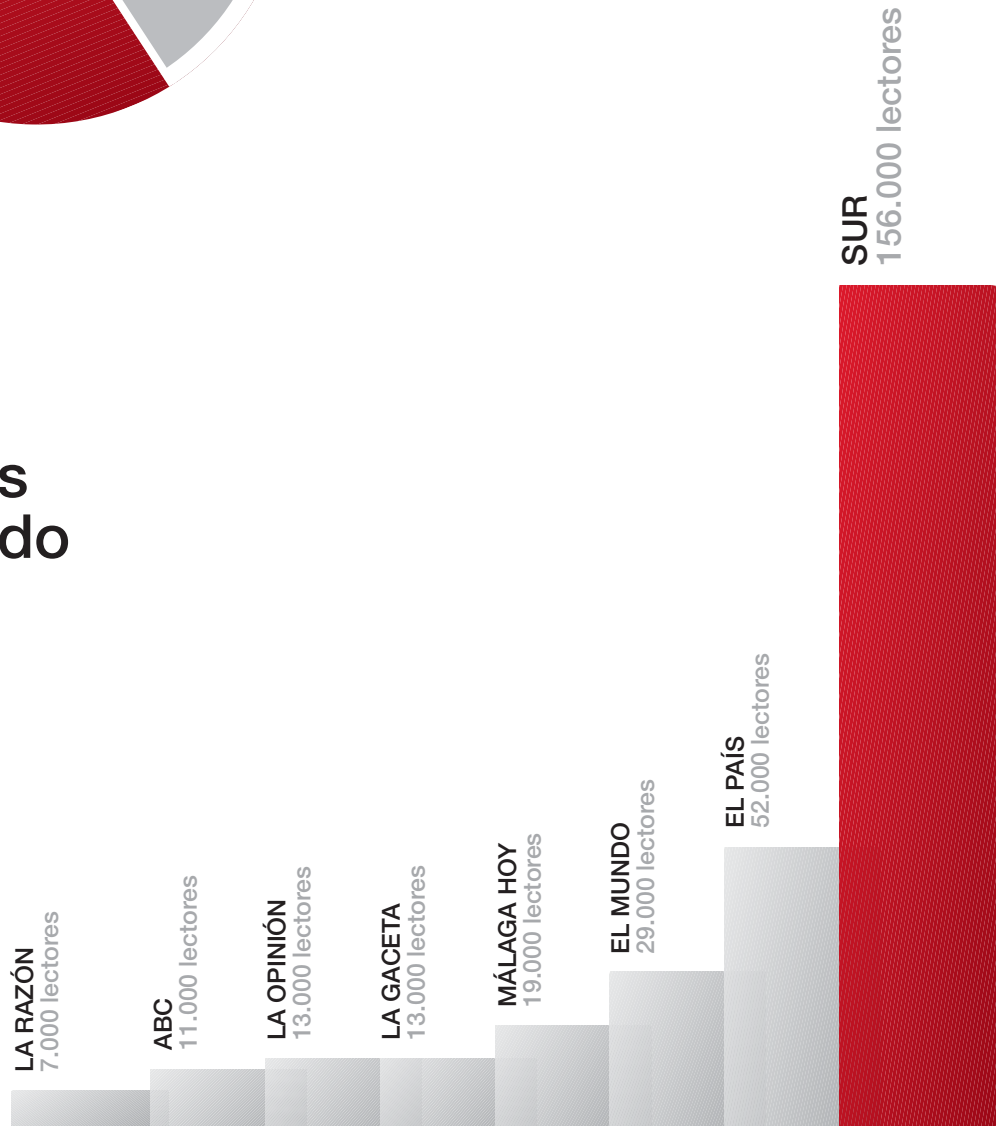

El periódico de Málaga

El diario líder en Málaga con 156.000* lectores

Máxima cobertura.

*En total.

En Málaga,
9 de cada
10 lectores
de prensa
local leen
SUR.

Lectura de SUR sobre el total de lectores de prensa de pago en Málaga

Fuente: EGM 1^{er} año móvil 2012.

En 2012,
SUR un año más
el diario más leído
de Malaga.

SUR FRENTE A LA RADIO

Más del doble de la audiencia conseguida por la cadena generalista líder en la franja horaria de máxima audiencia.

volumen de audiencia
2,5 veces más audiencia que la cadena líder convencional en la franja horaria de máxima audiencia.

Fuente: EGM 2º año móvil 2011.

NOTA: Audiencia neta acumulada en la franja horaria de máxima audiencia.